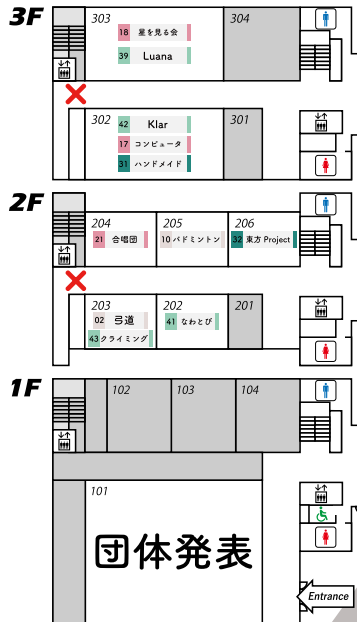

Campus Map

薬学部 C 館