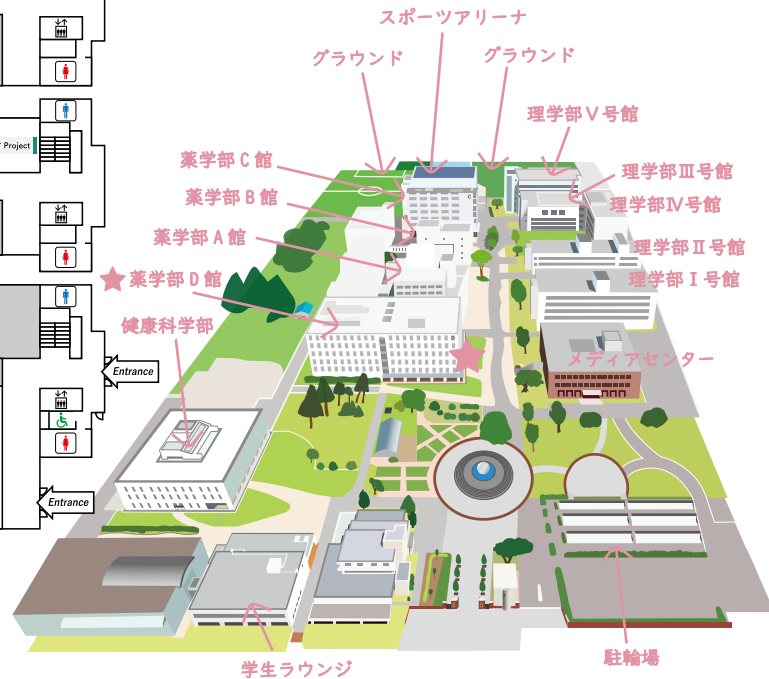

*スペースの関係で団体名は省略させていただいております。
ご了承ください。
各団体の詳細な情報については、p11からの団体一覧をご参照ください。